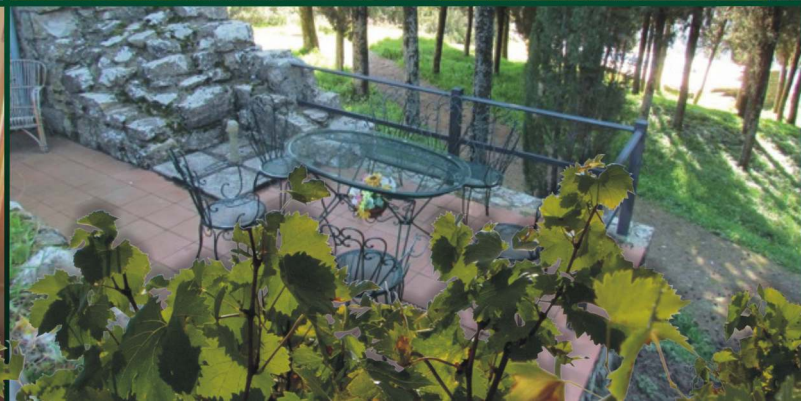

## **Il Castello di Montelucio a Lecchi**

è il luogo perfetto dove trascorrere una vacanza piena di emozioni, **in ogni momento dell'anno**. Con la famiglia, in coppia o con gli amici: nel cuore del Chianti storico, è un posto "senza tempo" in cui vivere sensazioni uniche e gustare sapori tradizionali. Benvenuti!

**“IL NIBBIO” di Monteluco**, appartamento indipendente ricavato nella torre di difesa di un’ antica fortezza datata prima dell’ anno 1000, è collocato a sinistra dell’ arco di accesso. Disposto su 3 piani, offre assoluta privacy e tranquillità.

**“IL NIBBIO”**, arredato con cura, offre 5 posti letto. Circondato da un fresco bosco di cipressi, è dotato di posto auto riservato, terrazza e giardino con alberi da frutto. La **Piscina privata** 5mt x 10mt si affaccia sulle colline del Chianti. Wi-fi dedicato. Il paese di Lecchi è a 500mt sotto il Castello.

**“THE NIBBIO”** is furnished in style and offers 5 beds. Surrounded by fresh cypress forest, has a private parking, terrace and garden with trees fruit. The **Private pool** 10m x 5m watch the hills of Chianti from a unique location. Wi-fi dedicated. The village of Lecchi in Chianti is at 500m below the Castle.